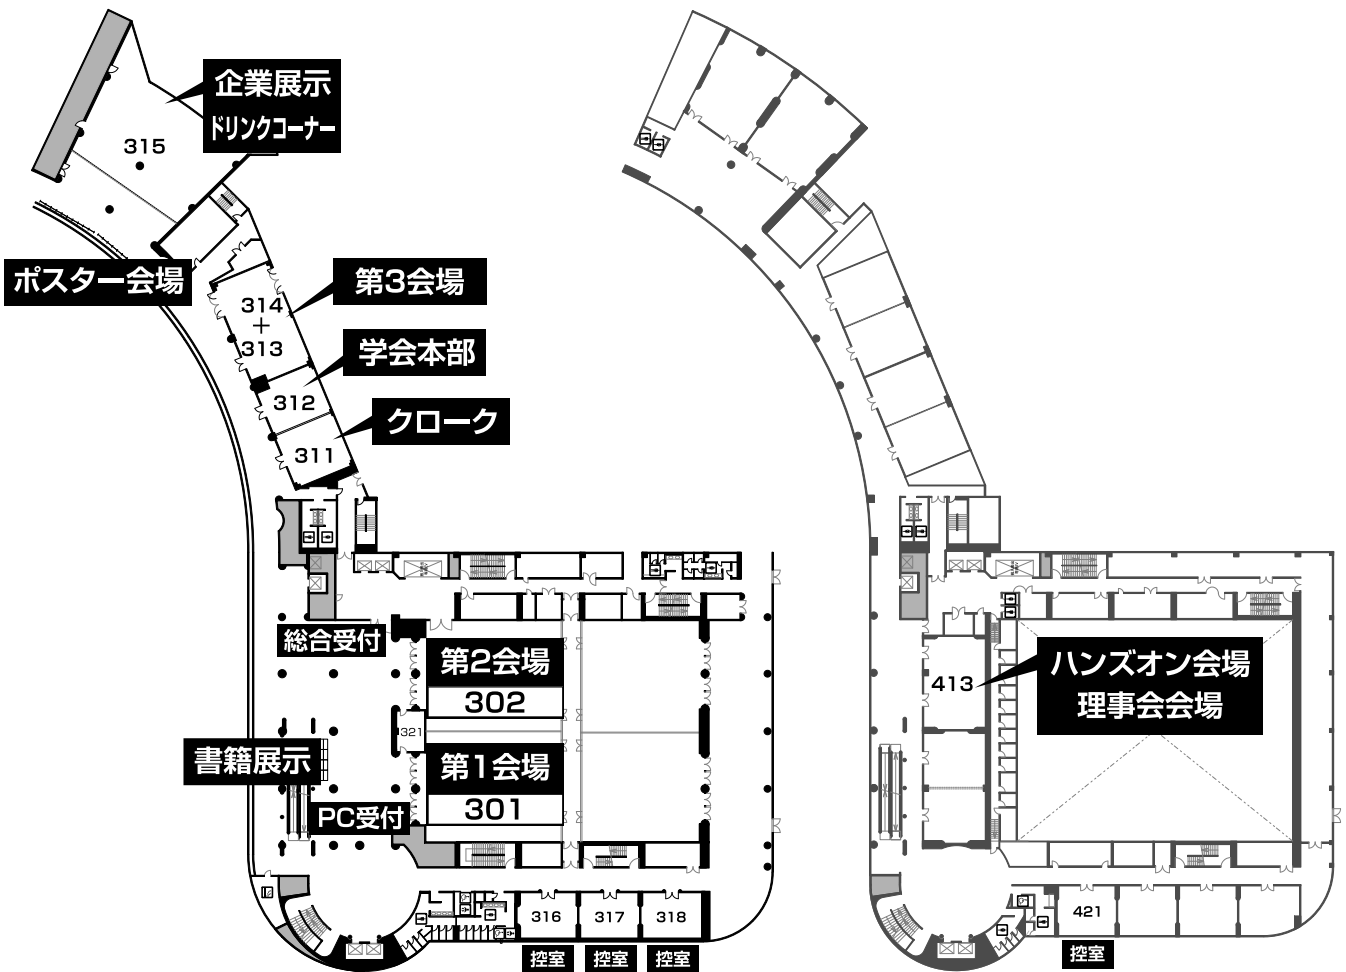

会場フロア図

会議センター

3 F

4 F

交通のご案内

交通案内

飛行機で	羽田空港	パシフィコ横浜直通リムジンバス		35分	パシフィコ横浜						
		リムジンバス	30分	横浜駅		タクシー	7分				
	成田空港	京浜急行	24分			YCAT	みなとみらい線	3分	みなとみらい駅	徒歩	3分
		リムジンバス (パシフィコ横浜行きは120分)	90分	30分			3分				
電車・新幹線で	渋谷駅	東急東横線:特急→みなとみらい線 (東急東横線・みなとみらい線 直通運転)		30分	YCAT	みなとみらい線	10分	桜木町駅	徒歩	12分	
		東京駅	JR東海道線	25分					3分	バス	7分
	新横浜駅	JR横浜線	菊名駅	東急東横線	3分	YCAT	JR京浜東北線	3分	桜木町駅	タクシー	5分
		JR横浜線	13分	15分							
		横浜市営地下鉄ブルーライン									
	お車で	首都高速	横羽線 横浜公園方面		YCAT	横羽線	みなとみらいランプ	3分	桜木町駅		
湾岸線(ベイブリッジ経由)横浜方面											
		保土ヶ谷バイパス 約15分 ▶ 狩場IC ▶ 高速神奈川3号 狩場線横浜方面 約10分									