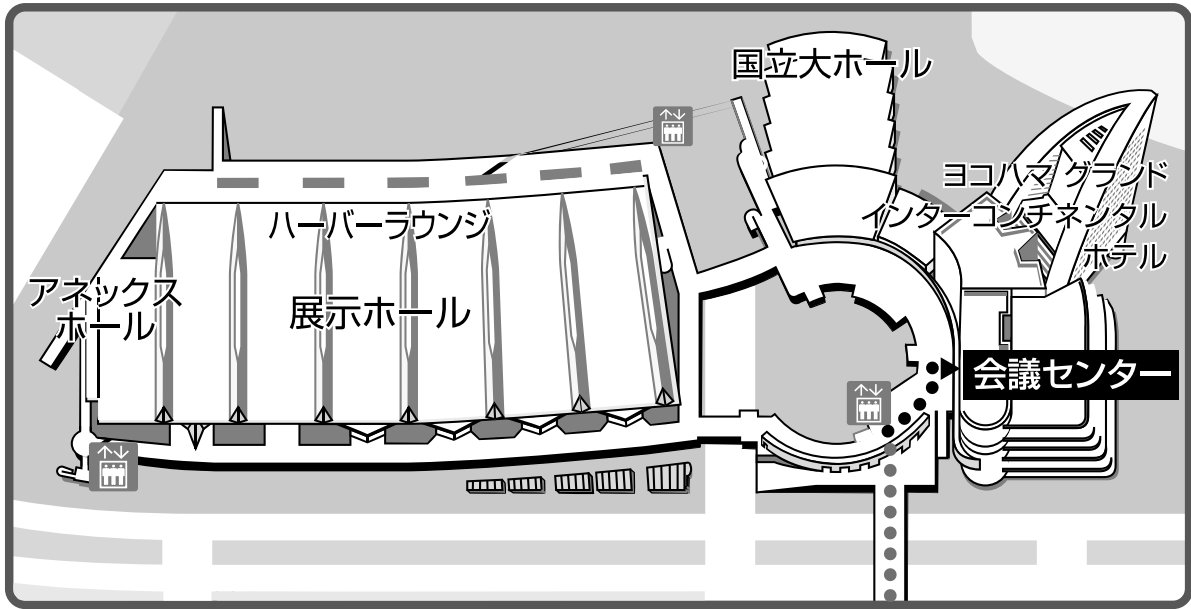

会場フロア図

会議センター

3 F

4 F

交通のご案内

交通案内

飛行機で	羽田空港	パシフィコ横浜直通リムジンバス		35分	パシフィコ横浜						
		リムジンバス	30分	横浜駅		タクシー	7分				
	成田空港	京浜急行	24分			YCAT	みなとみらい線	3分	みなとみらい駅	徒歩	3分
		リムジンバス (パシフィコ横浜行きは120分)	90分	30分			3分				
電車・新幹線で	渋谷駅	東急東横線:特急→みなとみらい線 (東急東横線・みなとみらい線 直通運転)		30分	YCAT	みなとみらい線	10分	桜木町駅	徒歩	12分	
		東京駅	JR東海道線	25分					3分	バス	7分
	新横浜駅	JR横浜線	菊名駅	東急東横線	3分	YCAT	JR京浜東北線	3分	桜木町駅	タクシー	5分
		JR横浜線	13分	15分							
		横浜市営地下鉄ブルーライン									
	お車で	首都高速	横羽線 横浜公園方面		YCAT	横羽線	みなとみらいランプ	3分	桜木町駅		
湾岸線(ベイブリッジ経由)横浜方面											
		保土ヶ谷バイパス 約15分 ▶ 狩場IC ▶ 高速神奈川3号 狩場線横浜方面 約10分									