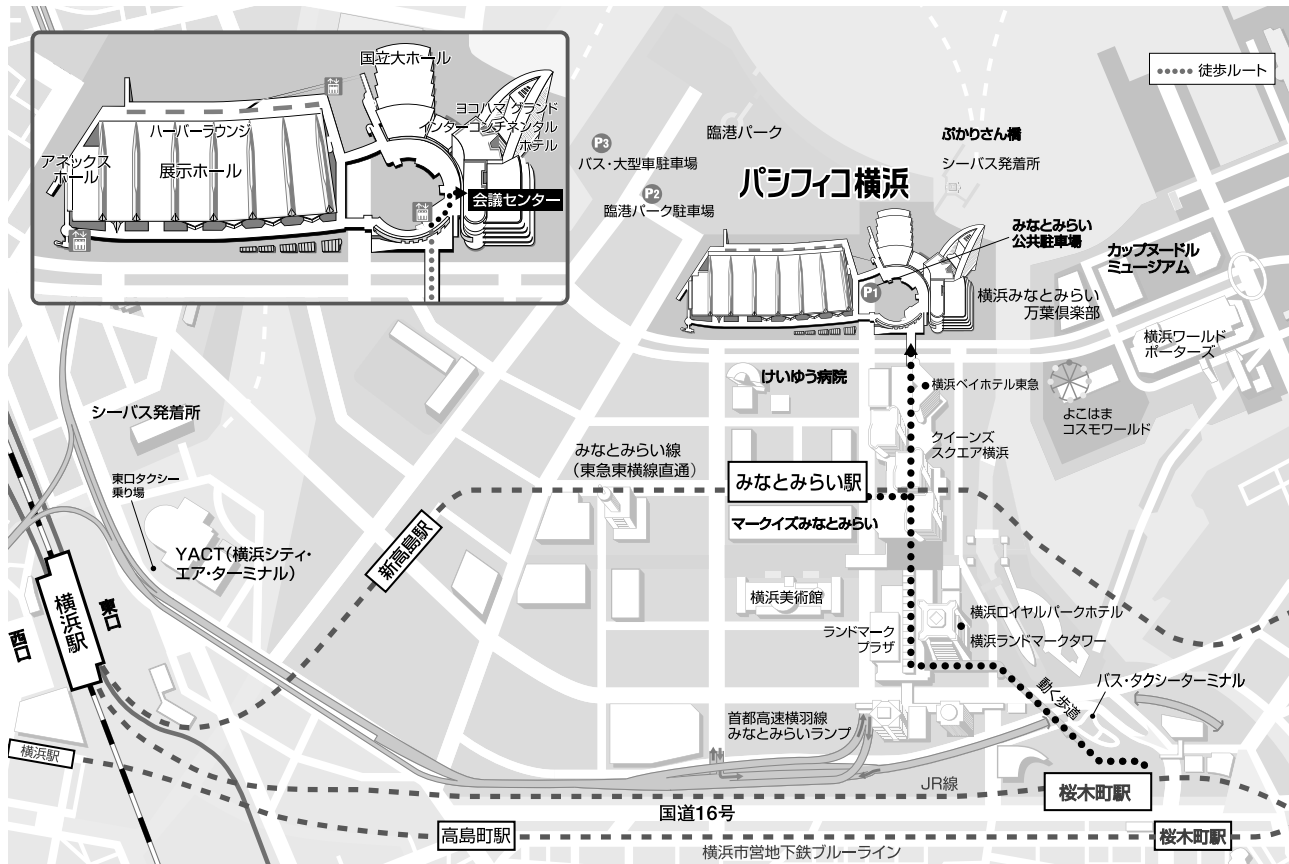

会場フロア図

会議センター

3 F

4 F

交通のご案内

交通案内

飛行機で	羽田空港	パシフィコ横浜直通リムジンバス		35分	パシフィコ横浜						
		リムジンバス	30分	横浜駅		タクシー	7分				
	成田空港	京浜急行	24分			YCAT	みなとみらい線	3分	みなとみらい駅	徒歩	3分
		リムジンバス (パシフィコ横浜行きは120分)	90分	30分			3分				
電車・新幹線で	渋谷駅	東急東横線:特急→みなとみらい線 (東急東横線・みなとみらい線 直通運転)		30分	YCAT	みなとみらい線	10分	桜木町駅	徒歩	12分	
		東京駅	JR東海道線	25分					3分	バス	7分
	新横浜駅	JR横浜線	菊名駅	東急東横線	3分	YCAT	JR京浜東北線	3分	桜木町駅	タクシー	5分
		JR横浜線	13分	15分							
		横浜市営地下鉄ブルーライン									
	お車で	首都高速	横羽線 横浜公園方面		YCAT	横羽線	みなとみらいランプ	3分	桜木町駅		
湾岸線(ベイブリッジ経由)横浜方面											
		保土ヶ谷バイパス 約15分 ▶ 狩場IC ▶ 高速神奈川3号 狩場線横浜方面 約10分									